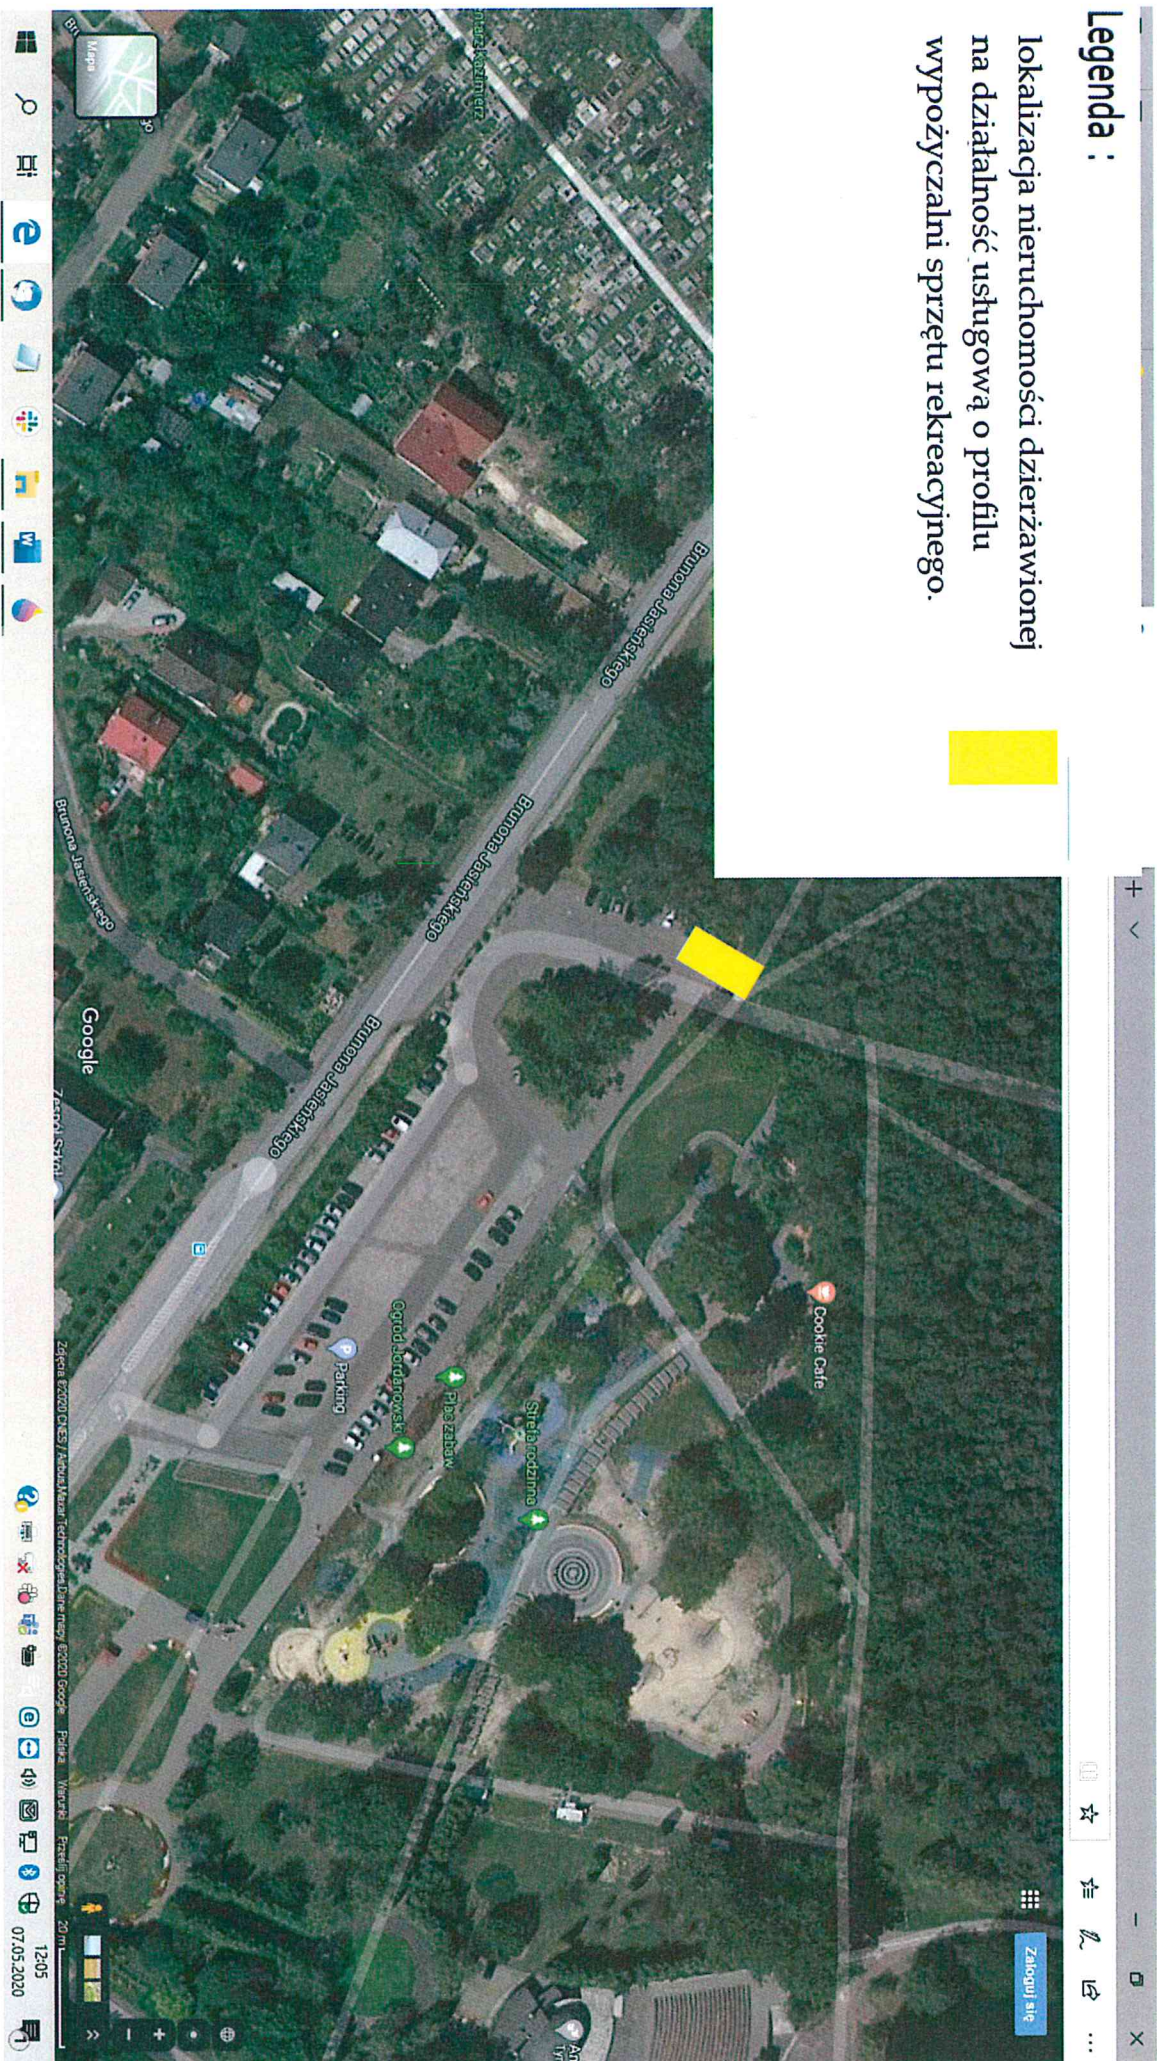

**Legenda :**

lokalizacja nieruchomości dzierżawionej  
na działalność usługową o profilu  
wypożyczalni sprzętu rekreacyjnego.

DYREKTOR  
RAFAŁ LYDEK